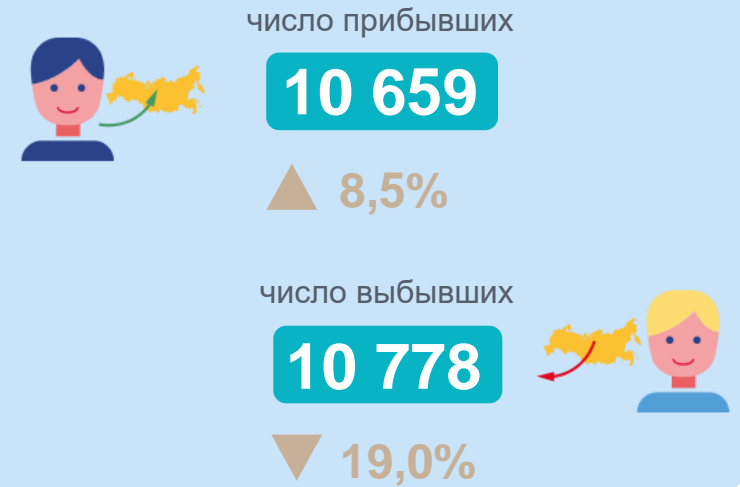

Демографическая ситуация

январь-июль 2023 года

Специальные выпуски

за январь-июль 2023 года в сравнении с прошлым годом, человек

Естественное движение населения

Миграция населения

Брачное состояние

Число зарегистрированных браков и разводов в Сахалинской области по месяцам 2023 года

Миграция населения по месту жительства